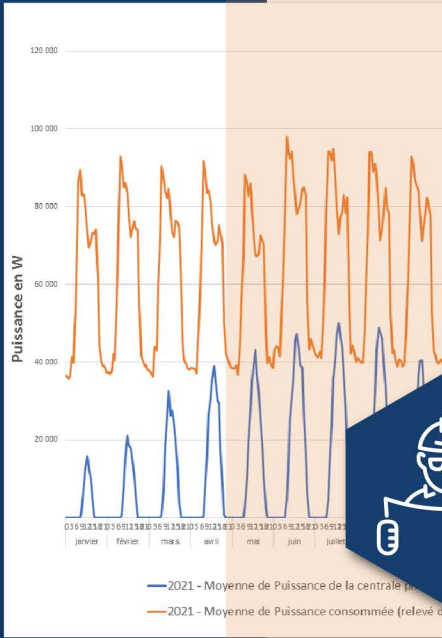

Un Projet clé en main

Etude, conception et chiffrage sur mesure